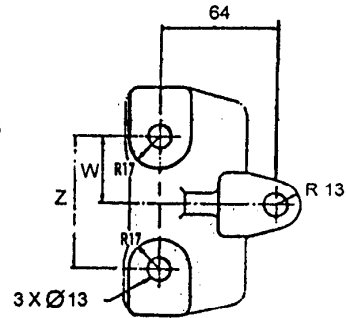

FRENOS DE DISCO MX

SECCION A-A
TORNILLOS M12 - gr 8.8

PAR DE APRIETE 87 Nm

PESO PULMON Kg	
B	2,06
A	1,35
D	1,12
G	0,3
E	0,3

B-168
A-168
D-156

MORDAZAS					
TIPO	X	Y	Z	W	Kg
MX	12,7	130	75	37,5	7,5
MX25	25,4	134	84	42	7,8
MX30	30	142	75	37,8	7,8
MX40	40	150	84	42	7,8

FUERZA DE FRENADO (N) @ 7 bar $\mu = 0,4$	
PULMON B	12.000 N
PULMON A	7.000 N
PULMON D	3.640 N
PULMON G	1.910 N
PULMON E	745 N

AREA TOTAL DE LAS PASTILLAS (2 PASTILLAS) : 104 cm²
DIMENSIONES DE LA PASTILLA : 69 x 90 x 13 mm ESPESOR
Ø DISCO MINIMO : 300 mm