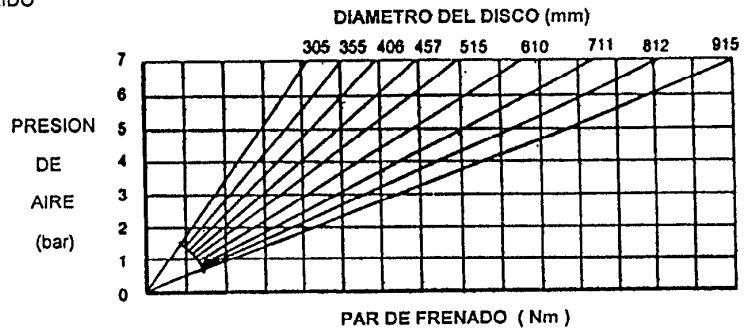

FRENOS DE DISCO MX

SECCION A-A
TORNILLOS M12 - gr 8.8

PAR DE APRIETE 87 Nm

PESO PULMON Kg	
B	2,06
A	1,35
D	1,12
G	0,3
E	0,3

B-168
A-168
D-156

MORDAZAS					
TIPO	X	Y	Z	W	Kg
MX	12,7	130	75	37,5	7,5
MX25	25,4	134	84	42	7,8
MX30	30	142	75	37,8	7,8
MX40	40	150	84	42	7,8

FUERZA DE FRENADO (N) @ 7 bar $\mu = 0,4$	
PULMON B	12.000 N
PULMON A	7.000 N
PULMON D	3.640 N
PULMON G	1.910 N
PULMON E	745 N

AREA TOTAL DE LAS PASTILLAS (2 PASTILLAS) : 104 cm²
DIMENSIONES DE LA PASTILLA : 69 x 90 x 13 mm ESPESOR
Ø DISCO MINIMO : 300 mm