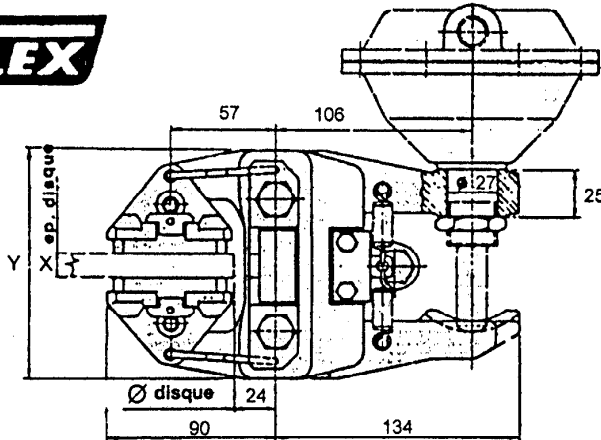

FRENOS DE DISCO MX

SECCION A-A
TORNILLOS M12 - gr 8.8

PAR DE APRIETE 87 Nm

PESO PULMON Kg	
B	2,06
A	1,35
D	1,12
G	0,3
E	0,3

B-168
A-168
D-156

MORDAZAS					
TIPO	X	Y	Z	W	Kg
MX	12,7	130	75	37,5	7,5
MX25	25,4	134	84	42	7,8
MX30	30	142	75	37,8	7,8
MX40	40	150	84	42	7,8

FUERZA DE FRENADO (N) @ 7 bar $\mu = 0,4$	
PULMON B	12.000 N
PULMON A	7.000 N
PULMON D	3.640 N
PULMON G	1.910 N
PULMON E	745 N

AREA TOTAL DE LAS PASTILLAS (2 PASTILLAS) : 104 cm²
DIMENSIONES DE LA PASTILLA : 69 x 90 x 13 mm ESPESOR
Ø DISCO MINIMO : 300 mm