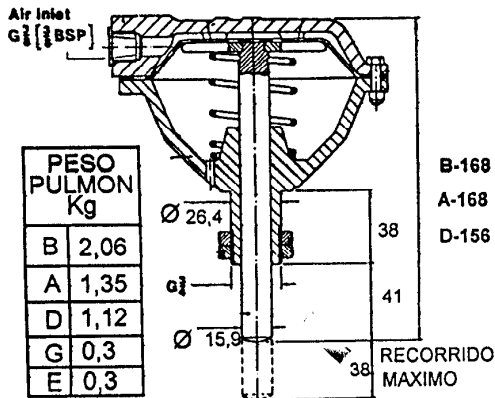

FRENOS DE DISCO MX

SECCION A-A
TORNILLOS M12 - gr 8.8

PAR DE APRIETE 87 Nm

PESO PULMON Kg	
B	2,06
A	1,35
D	1,12
G	0,3
E	0,3

B-168
A-168
D-156

MORDAZAS					
TIPO	X	Y	Z	W	Kg
MX	12,7	130	75	37,5	7,5
MX25	25,4	134	84	42	7,8
MX30	30	142	75	37,8	7,8
MX40	40	150	84	42	7,8

FUERZA DE FRENADO (N) @ 7 bar $\mu = 0,4$	
PULMON B	12.000 N
PULMON A	7.000 N
PULMON D	3.640 N
PULMON G	1.910 N
PULMON E	745 N

AREA TOTAL DE LAS PASTILLAS (2 PASTILLAS) : 104 cm²
DIMENSIONES DE LA PASTILLA : 69 x 90 x 13 mm ESPESOR
Ø DISCO MINIMO : 300 mm