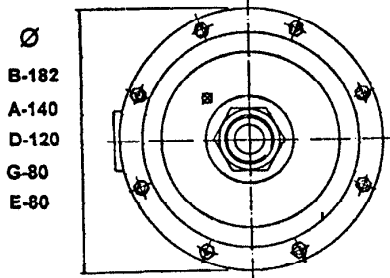

FRENOS DE DISCO MX

SECCION A-A
TORNILLOS M12 - gr 8.8

PAR DE APRIETE 87 Nm

PESO PULMON Kg	
B	2,06
A	1,35
D	1,12
G	0,3
E	0,3

B-168
A-168
D-156

MORDAZAS					
TIPO	X	Y	Z	W	Kg
MX	12,7	130	75	37,5	7,5
MX25	25,4	134	84	42	7,8
MX30	30	142	75	37,8	7,8
MX40	40	150	84	42	7,8

FUERZA DE FRENADO (N) @ 7 bar $\mu = 0,4$	
PULMON B	12.000 N
PULMON A	7.000 N
PULMON D	3.640 N
PULMON G	1.910 N
PULMON E	745 N

AREA TOTAL DE LAS PASTILLAS (2 PASTILLAS) : 104 cm²
DIMENSIONES DE LA PASTILLA : 69 x 90 x 13 mm ESPESOR
Ø DISCO MINIMO : 300 mm