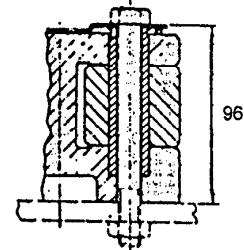

FRENOS DE DISCO MX

SECCION A-A
TORNILLOS M12 - gr 8.8

PAR DE APRIETE 87 Nm

PESO PULMON Kg	
B	2,06
A	1,35
D	1,12
G	0,3
E	0,3

B-168
A-168
D-156

MORDAZAS					
TIPO	X	Y	Z	W	Kg
MX	12,7	130	75	37,5	7,5
MX25	25,4	134	84	42	7,8
MX30	30	142	75	37,8	7,8
MX40	40	150	84	42	7,8

FUERZA DE FRENADO (N) @ 7 bar $\mu = 0,4$	
PULMON B	12.000 N
PULMON A	7.000 N
PULMON D	3.640 N
PULMON G	1.910 N
PULMON E	745 N

AREA TOTAL DE LAS PASTILLAS (2 PASTILLAS) : 104 cm²
DIMENSIONES DE LA PASTILLA : 69 x 90 x 13 mm ESPESOR
Ø DISCO MINIMO : 300 mm