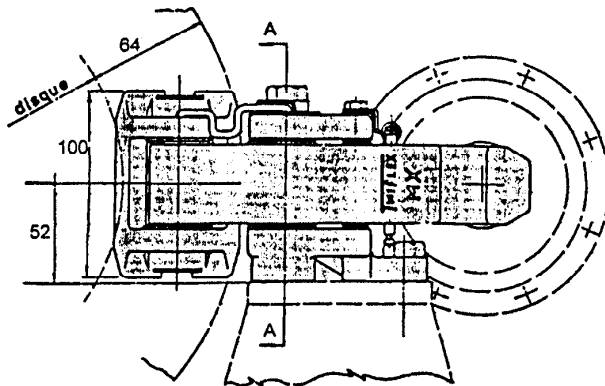

FRENOS DE DISCO MX

SECCION A-A
TORNILLOS M12 - gr 8.8

PAR DE APRIETE 87 Nm

PESO PULMON Kg	
B	2,06
A	1,35
D	1,12
G	0,3
E	0,3

B-168
A-168
D-156

MORDAZAS					
TIPO	X	Y	Z	W	Kg
MX	12,7	130	75	37,5	7,5
MX25	25,4	134	84	42	7,8
MX30	30	142	75	37,8	7,8
MX40	40	150	84	42	7,8

FUERZA DE FRENADO (N) @ 7 bar $\mu = 0,4$	
PULMON B	12.000 N
PULMON A	7.000 N
PULMON D	3.640 N
PULMON G	1.910 N
PULMON E	745 N

AREA TOTAL DE LAS PASTILLAS (2 PASTILLAS) : 104 cm²
DIMENSIONES DE LA PASTILLA : 69 x 90 x 13 mm ESPESOR
Ø DISCO MINIMO : 300 mm