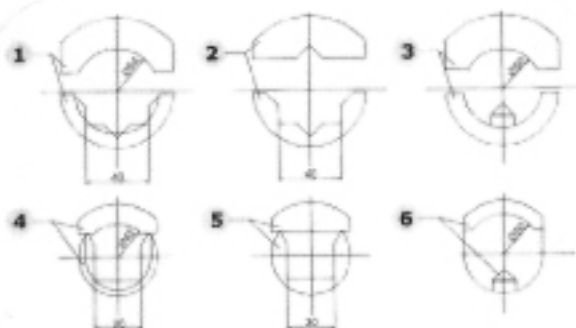

Codice Code	Portata Load	A	B	C	D	E	F	G	H	L	M	N	O	P	Q	S	
DKB30	5072200	kg 800	22	78	54	75	63	13	105	140	78	50	30	140	M6x12 (N.4)	18	26
DKB40	5070250	kg 1.600	25	90	77	85	60	16,5	130	170	99	65	40	160	M6x12 (N.4)	20	18

CARATTERISTICHE TECNICHE / TECHNICAL DATA

portata massima maximum load	8000 N
velocità massima di lavoro maximum working speed	1100 RPM
coppia torcente massima trasmissibile maximum transmissible torque	900 Nm