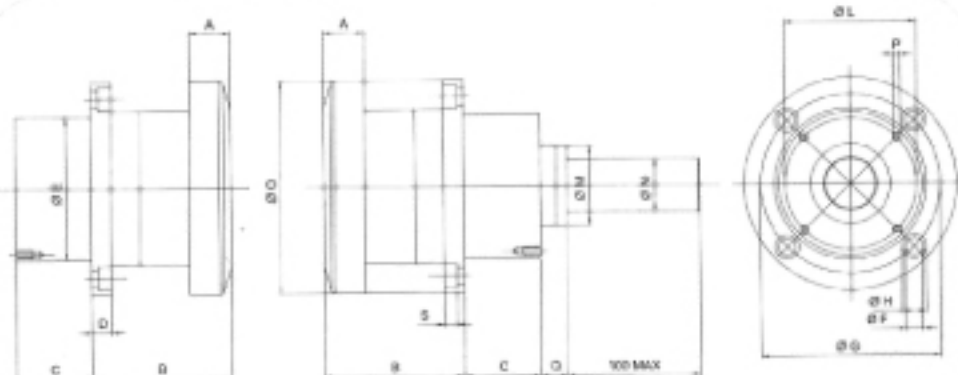

Codice Code	Portata Load	A	B	C	D	E	F	G	H	L	M	N	O	P	Q	S	
DK30	5070202	kg 800	22	91	41	18	90	11	115	17	78	50	30	140	M6x12 (N.4)	18	10
DK40	5070252	kg 1.600	25	97	70	15	110	13	135	18	99	65	40	160	M6x12 (N.4)	20	10