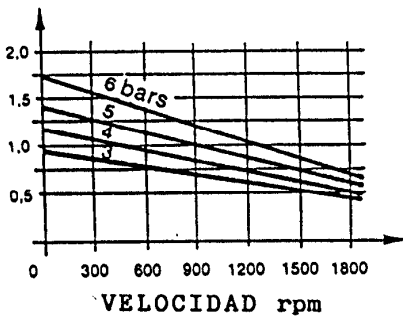

motor neumático

FUR 2R

PESO : 5,7 kg

VELOCIDADES ECONOMICAS :
1500 à 5500 tr/mn

BRIDA STANDARD

Otras dimensiones sobre demanda

	M	N	P	e	f
F85	85	70	105	2,5	M6
F130	130	110	160	3,5	M8

PAR : m.daN

POTENCIA : ch

CONSUMO : Nm³/mn

VARIADOR DE VELOCIDAD "FU" IBERICA, S.L.

DOMICILIO SOCIAL, DIRECCION, VENTAS Y OFICINAS: Trafalgar, 4, planta 5 B • Teléfono 268 18 33 Fax 268 32 92