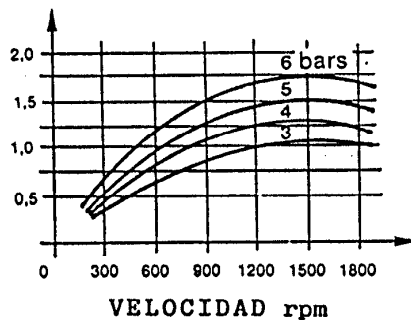

motor neumático

FUR 2R

PESO : 5,7 kg

VELOCIDADES ECONOMICAS :
1500 à 5500 tr/mn

BRIDA STANDARD

Otras dimensiones sobre demanda

	M	N	P	e	f
F85	85	70	105	2,5	M6
F130	130	110	160	3,5	M8

PAR : m.daN

POTENCIA : ch

CONSUMO : Nm³/mn

VARIADOR DE VELOCIDAD "FU" IBERICA, S.L.

DOMICILIO SOCIAL, DIRECCION, VENTAS Y OFICINAS: Trafalgar, 4, planta 5 B • Teléfono 268 18 33 Fax 268 32 92