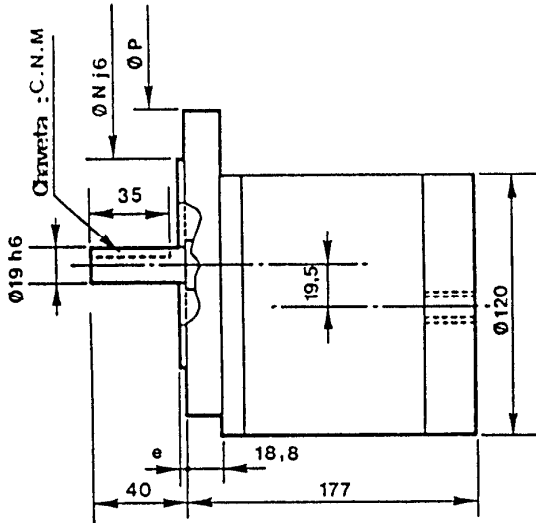

motor neumático

FUR 2R

PESO : 5,7 kg

VELOCIDADES ECONOMICAS :
1500 à 5500 tr/mn

BRIDA STANDARD

Otras dimensiones sobre demanda

	M	N	P	e	f
F85	85	70	105	2,5	M6
F130	130	110	160	3,5	M8

PAR : m.daN

POTENCIA : ch

CONSUMO : Nm³/mn

VARIADOR DE VELOCIDAD "FU" IBERICA, S.L.

DOMICILIO SOCIAL, DIRECCION, VENTAS Y OFICINAS: Trafalgar, 4, planta 5 B • Teléfono 268 18 33 Fax 268 32 92