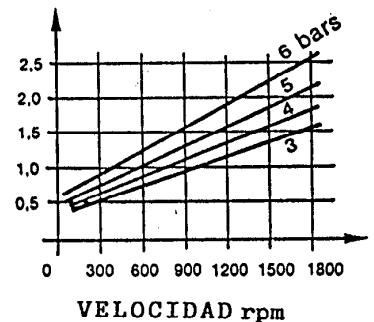

motor neumático

FUR 2R

PESO : 5,7 kg

VELOCIDADES ECONOMICAS :
1500 à 5500 tr/mn

BRIDA STANDARD

Otras dimensiones sobre demanda

	M	N	P	e	f
F85	85	70	105	2,5	M6
F130	130	110	160	3,5	M8

PAR : m.daN

POTENCIA : ch

CONSUMO : Nm³/mn

VARIADOR DE VELOCIDAD "FU" IBERICA, S.L.

DOMICILIO SOCIAL, DIRECCION, VENTAS Y OFICINAS: Trafalgar, 4, planta 5 B • Teléfono 268 18 33 Fax 268 32 92