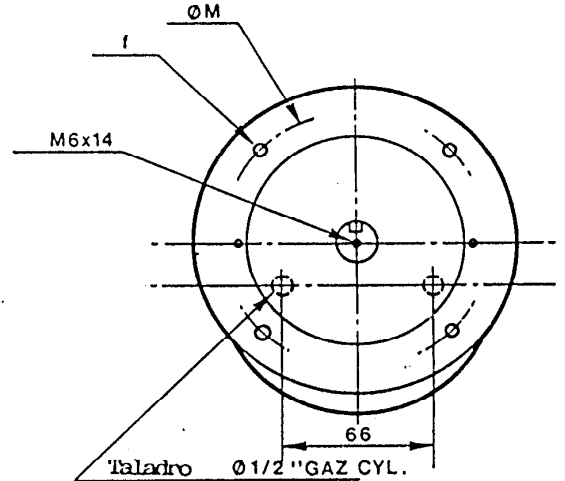

motor neumático

FUR 2R

PESO : 5,7 kg

VELOCIDADES ECONOMICAS :
1500 à 5500 tr/mn

BRIDA STANDARD

Otras dimensiones sobre demanda

	M	N	P	e	f
F85	85	70	105	2,5	M6
F130	130	110	160	3,5	M8

PAR : m.daN

POTENCIA : ch

CONSUMO : Nm³/mn

VARIADOR DE VELOCIDAD "FU" IBERICA, S.L.

DOMICILIO SOCIAL, DIRECCION, VENTAS Y OFICINAS: Trafalgar, 4, planta 5 B • Teléfono 268 18 33 Fax 268 32 92