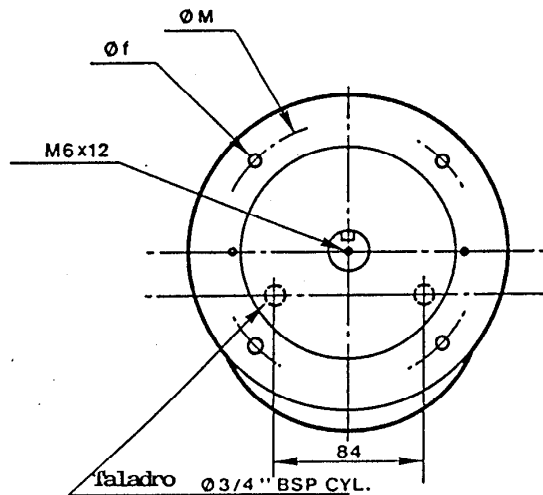

motor neumático

FUR 4

PESO : 8,6 kg

VELOCIDADES ECONOMICAS :
1500 à 5500 tr/mn

BRIDAS STANDARD ADAPTABLES
Otras dimensiones sobre demandas

	M	N	P	e	f
F115	115	95	140	3	M8
F165	165	130	200	3,5	M10

PAR : m.daN

POTENCIA : ch

CONSUMO : Nm³/mn

VELOCIDAD rpm

VELOCIDAD rpm

VELOCIDAD rpm

VARIADOR DE VELOCIDAD "FU" IBERICA, S.L.

DOMICILIO SOCIAL, DIRECCION, VENTAS Y OFICINAS: Trafalgar, 4, planta 5 B • Teléfono 268 18 33 Fax 268 32 92