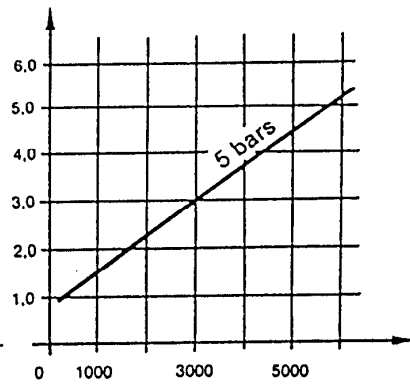

VELOCIDAD rpm

VELOCIDAD rpm

VELOCIDAD rpm

VARIADOR DE VELOCIDAD "FU" IBERICA, S.L.

DOMICILIO SOCIAL, DIRECCION, VENTAS Y OFICINAS: Trafalgar, 4, planta 5 B • Teléfono 268 18 33 Fax 268 32 92