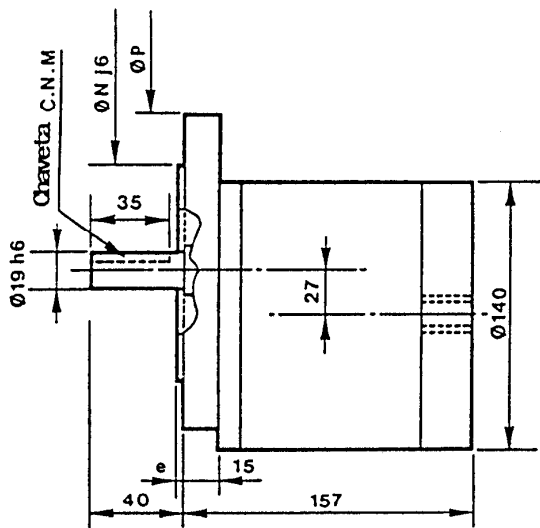

motor neumático

FUR 4

PESO : 8,6 kg

VELOCIDADES ECONOMICAS :
1500 à 5500 tr/mn

BRIDAS STANDARD ADAPTABLES
Otras dimensiones sobre demandas

	M	N	P	e	f
F115	115	95	140	3	M8
F165	165	130	200	3,5	M10

PAR : m.daN

POTENCIA : ch

CONSUMO : Nm³/mn

VELOCIDAD rpm

VELOCIDAD rpm

VELOCIDAD rpm

VARIADOR DE VELOCIDAD "FU" IBERICA, S.L.

DOMICILIO SOCIAL, DIRECCION, VENTAS Y OFICINAS: Trafalgar, 4, planta 5 B • Teléfono 268 18 33 Fax 268 32 92