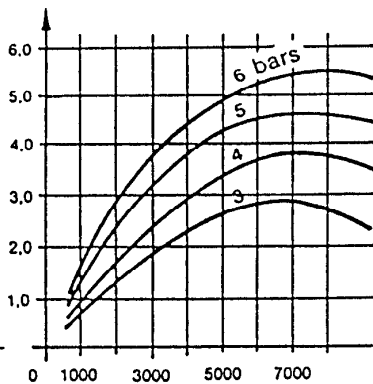

motor neumático

FUR 4

PESO : 8,6 kg

VELOCIDADES ECONOMICAS :
1500 à 5500 tr/mn

BRIDAS STANDARD ADAPTABLES
Otras dimensiones sobre demandas

	M	N	P	e	f
F115	115	95	140	3	M8
F165	165	130	200	3,5	M10

PAR : m.daN

POTENCIA : ch

CONSUMO : Nm³/mn

VELOCIDAD rpm

VELOCIDAD rpm

VELOCIDAD rpm

VARIADOR DE VELOCIDAD "FU" IBERICA, S.L.

DOMICILIO SOCIAL, DIRECCION, VENTAS Y OFICINAS: Trafalgar, 4, planta 5 B • Teléfono 268 18 33 Fax 268 32 92