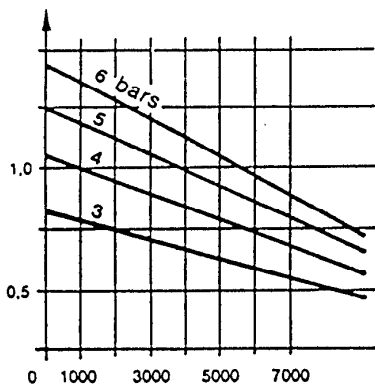

motor neumático

FUR 4

PESO : 8,6 kg

VELOCIDADES ECONOMICAS :
1500 à 5500 tr/mn

BRIDAS STANDARD ADAPTABLES
Otras dimensiones sobre demandas

	M	N	P	e	f
F115	115	95	140	3	M8
F165	165	130	200	3,5	M10

PAR : m.daN

POTENCIA : ch

CONSUMO : Nm³/mn

VELOCIDAD rpm

VELOCIDAD rpm

VELOCIDAD rpm

VARIADOR DE VELOCIDAD "FU" IBERICA, S.L.

DOMICILIO SOCIAL, DIRECCION, VENTAS Y OFICINAS: Trafalgar, 4, planta 5 B • Teléfono 268 18 33 Fax 268 32 92