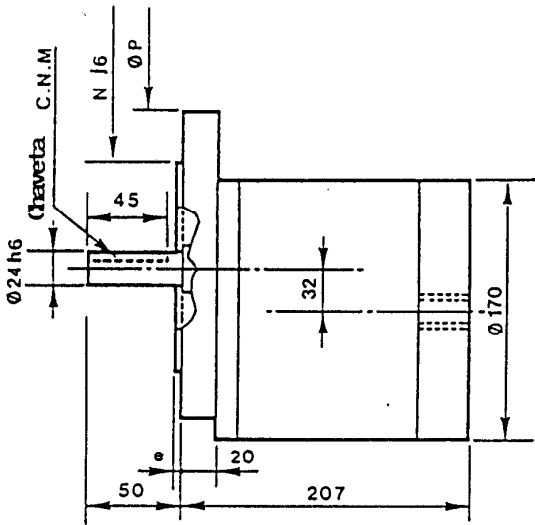

motor neumático

FUR 6

PESO : 22 kg

VELOCIDADES ECONOMICAS :

1200 à 5000 tr/mn

BRIDAS STANDARD

Otras dimensiones sobre demandas

	M	N	P	e	f
F165	165	130	200	3,5	M10
F130	130	110	165	3,5	M8

PAR : m.daN

POTENCIA : ch

CONSUMO : Nm³/mn

VARIADOR DE VELOCIDAD "FU" IBERICA, S.L.

DOMICILIO SOCIAL, DIRECCION, VENTAS Y OFICINAS: Trafalgar, 4, planta 5 B • Teléfono 268 18 33 Fax 268 32 92