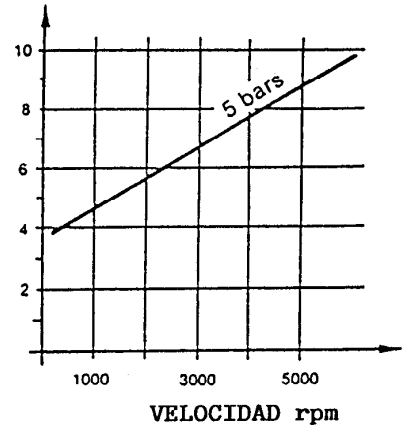

VARIADOR DE VELOCIDAD "FU" IBERICA, S.L.

DOMICILIO SOCIAL, DIRECCION, VENTAS Y OFICINAS: Trafalgar, 4, planta 5 B • Teléfono 268 18 33 Fax 268 32 92