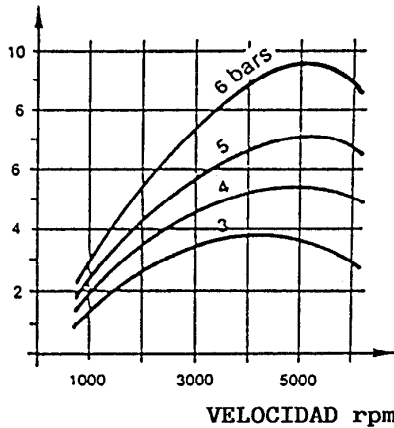

VARIADOR DE VELOCIDAD "FU" IBERICA, S.L.

DOMICILIO SOCIAL, DIRECCION, VENTAS Y OFICINAS: Trafalgar, 4, planta 5 B • Teléfono 268 18 33 Fax 268 32 92