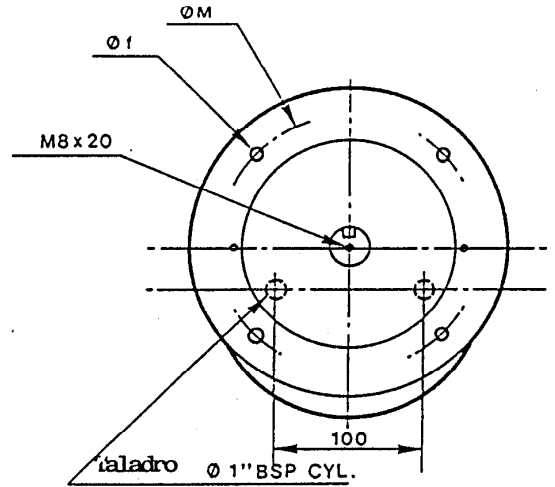

motor neumático

FUR 6

PESO : 22 kg

VELOCIDADES ECONOMICAS :

1200 à 5000 tr/mn

BRIDAS STANDARD

Otras dimensiones sobre demandas

	M	N	P	e	f
F165	165	130	200	3,5	M10
F130	130	110	165	3,5	M8

PAR : m.daN

POTENCIA : ch

CONSUMO : Nm³/mn

VARIADOR DE VELOCIDAD "FU" IBERICA, S.L.

DOMICILIO SOCIAL, DIRECCION, VENTAS Y OFICINAS: Trafalgar, 4, planta 5 B • Teléfono 268 18 33 Fax 268 32 92