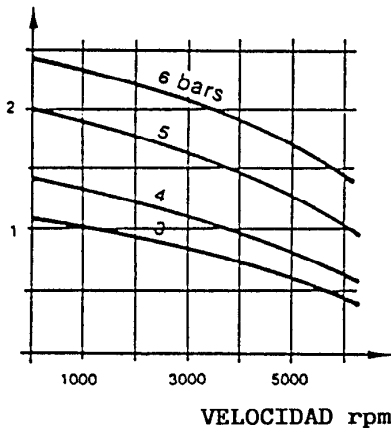

VARIADOR DE VELOCIDAD "FU" IBERICA, S.L.

DOMICILIO SOCIAL, DIRECCION, VENTAS Y OFICINAS: Trafalgar, 4, planta 5 B • Teléfono 268 18 33 Fax 268 32 92